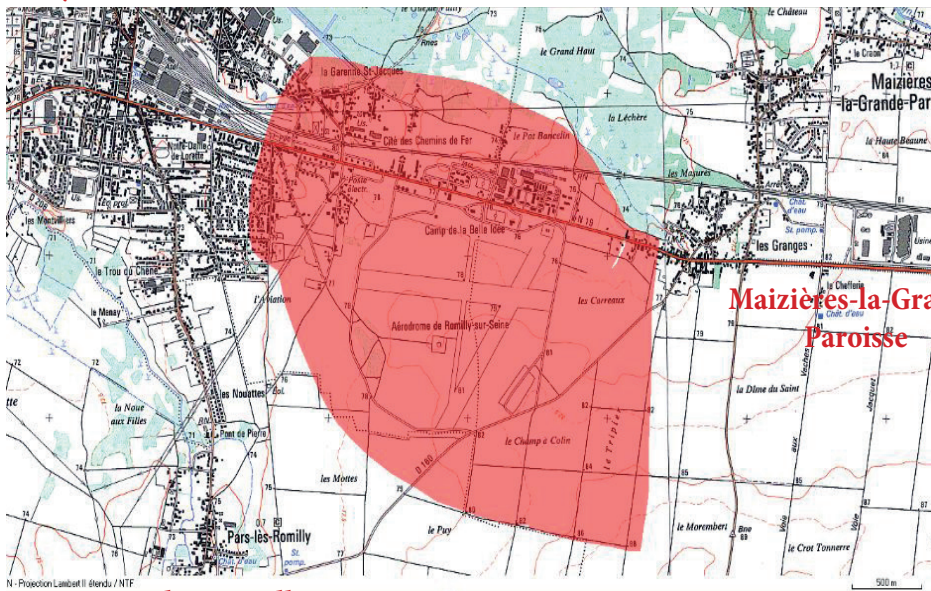

Message important pour votre sécurité

Madame, Monsieur,

Vous habitez, travaillez ou vous vous rendez à proximité de l'ancien aéroport de Romilly-sur-Seine.

Plusieurs bombes datant de la 2^{de} Guerre Mondiale ayant été découvertes sur le site, une **opération de déminage**, réalisée par le Service de Déminage du Ministère de l'Intérieur, aura lieu **entre le 11 septembre et le 19 novembre 2017**, du lundi au vendredi, de 8h30 à 17h00, ainsi que le dimanche, 9h00 à 12h00.

Au signal d'alerte
(voir au dos),
j'évacue immédiatement
mon domicile, mon lieu
de travail.
Avant de partir, **je coupe**
le gaz domestique,
j'ouvre les fenêtres
et je ferme les volets.

Je quitte la zone de
danger.
Je peux me rendre
à l'un des points
d'accueil ouverts
par les mairies
(voir plan au dos).

A la levée de l'alerte
par les autorités,
je peux rejoindre
mon domicile,
mon lieu de travail.
La durée d'évacuation
n'excèdera pas
quelques heures.

Merci pour votre collaboration.

Romilly
sur-seine

Ne pas jeter sur la voie publique

Zone susceptible d'être concernée par les mesures de sécurité

Romilly-sur-Seine

Pars-les-Romilly

Moyens d'alerte et lieu d'accueil selon les communes :

Romilly-sur-Seine :

Signal d'alerte :

Mégaphone
et porte à porte