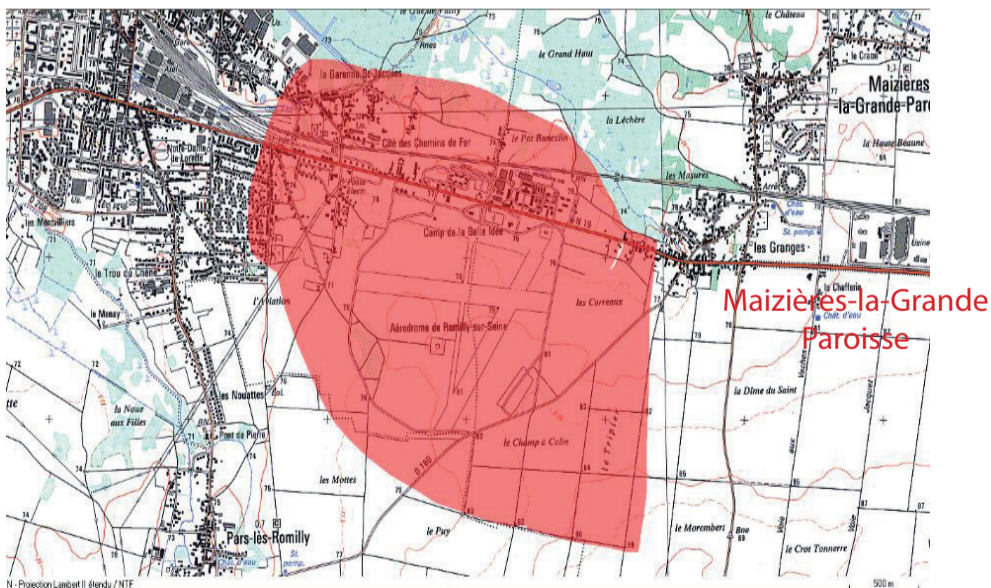

Message important pour votre sécurité

Madame, Monsieur,

Vous habitez, travaillez ou vous vous rendez à proximité de l'ancien aérodrome de Romilly-sur-Seine.

Plusieurs bombes datant de la 2^{de} Guerre Mondiale ayant été découvertes sur le site, une **opération de déminage**, réalisée par le Service de Déminage du Ministère de l'Intérieur, aura lieu **entre le 11 septembre et le 19 novembre 2017**, du lundi au vendredi, de 8h30 à 17h00, ainsi que le dimanche, de 9h00 à 12h00.

Cette opération pourra nécessiter, très ponctuellement, des **mesures particulières visant à assurer la sécurité des riverains**.

Sur ordre des autorités, nous vous remercions par avance d'**appliquer strictement les consignes suivantes** :

| | | |
|---|--|---|
|  |  |  |
| <p>Au signal d'alerte (voir au dos), j'évacue immédiatement mon domicile, mon lieu de travail.</p> <p>Avant de partir, je coupe le gaz domestique, j'ouvre les fenêtres et je ferme les volets.</p> | <p>Je quitte la zone de danger.</p> <p>Je peux me rendre à l'un des points d'accueil ouverts par les mairies (voir ci-dessous).</p> | <p>A la levée de l'alerte par les autorités, je peux rejoindre mon domicile, mon lieu de travail.</p> <p>La durée d'évacuation n'excèdera pas quelques heures.</p> |

Zone susceptible d'être concernée par les mesures de sécurité

Moyens d'alerte et lieu d'accueil selon les communes :

Romilly-sur-Seine

Pars-les-Romilly

| Romilly-sur-Seine : | Maizières-la-Grande-Pairie : | Pars-les-Romilly : |
|---|--|---|
| Signal d'alerte : Mégaphone et porte à porte | Signal d'alerte : Porte à porte | Signal d'alerte : Porte à porte |
| Lieu d'accueil : Espace Monmousseau 2 avenue du 8 mai | Lieu d'accueil : Salle des associations 3 rue Jules Ferry | Lieu d'accueil : Salle polyvalente rue nationale |