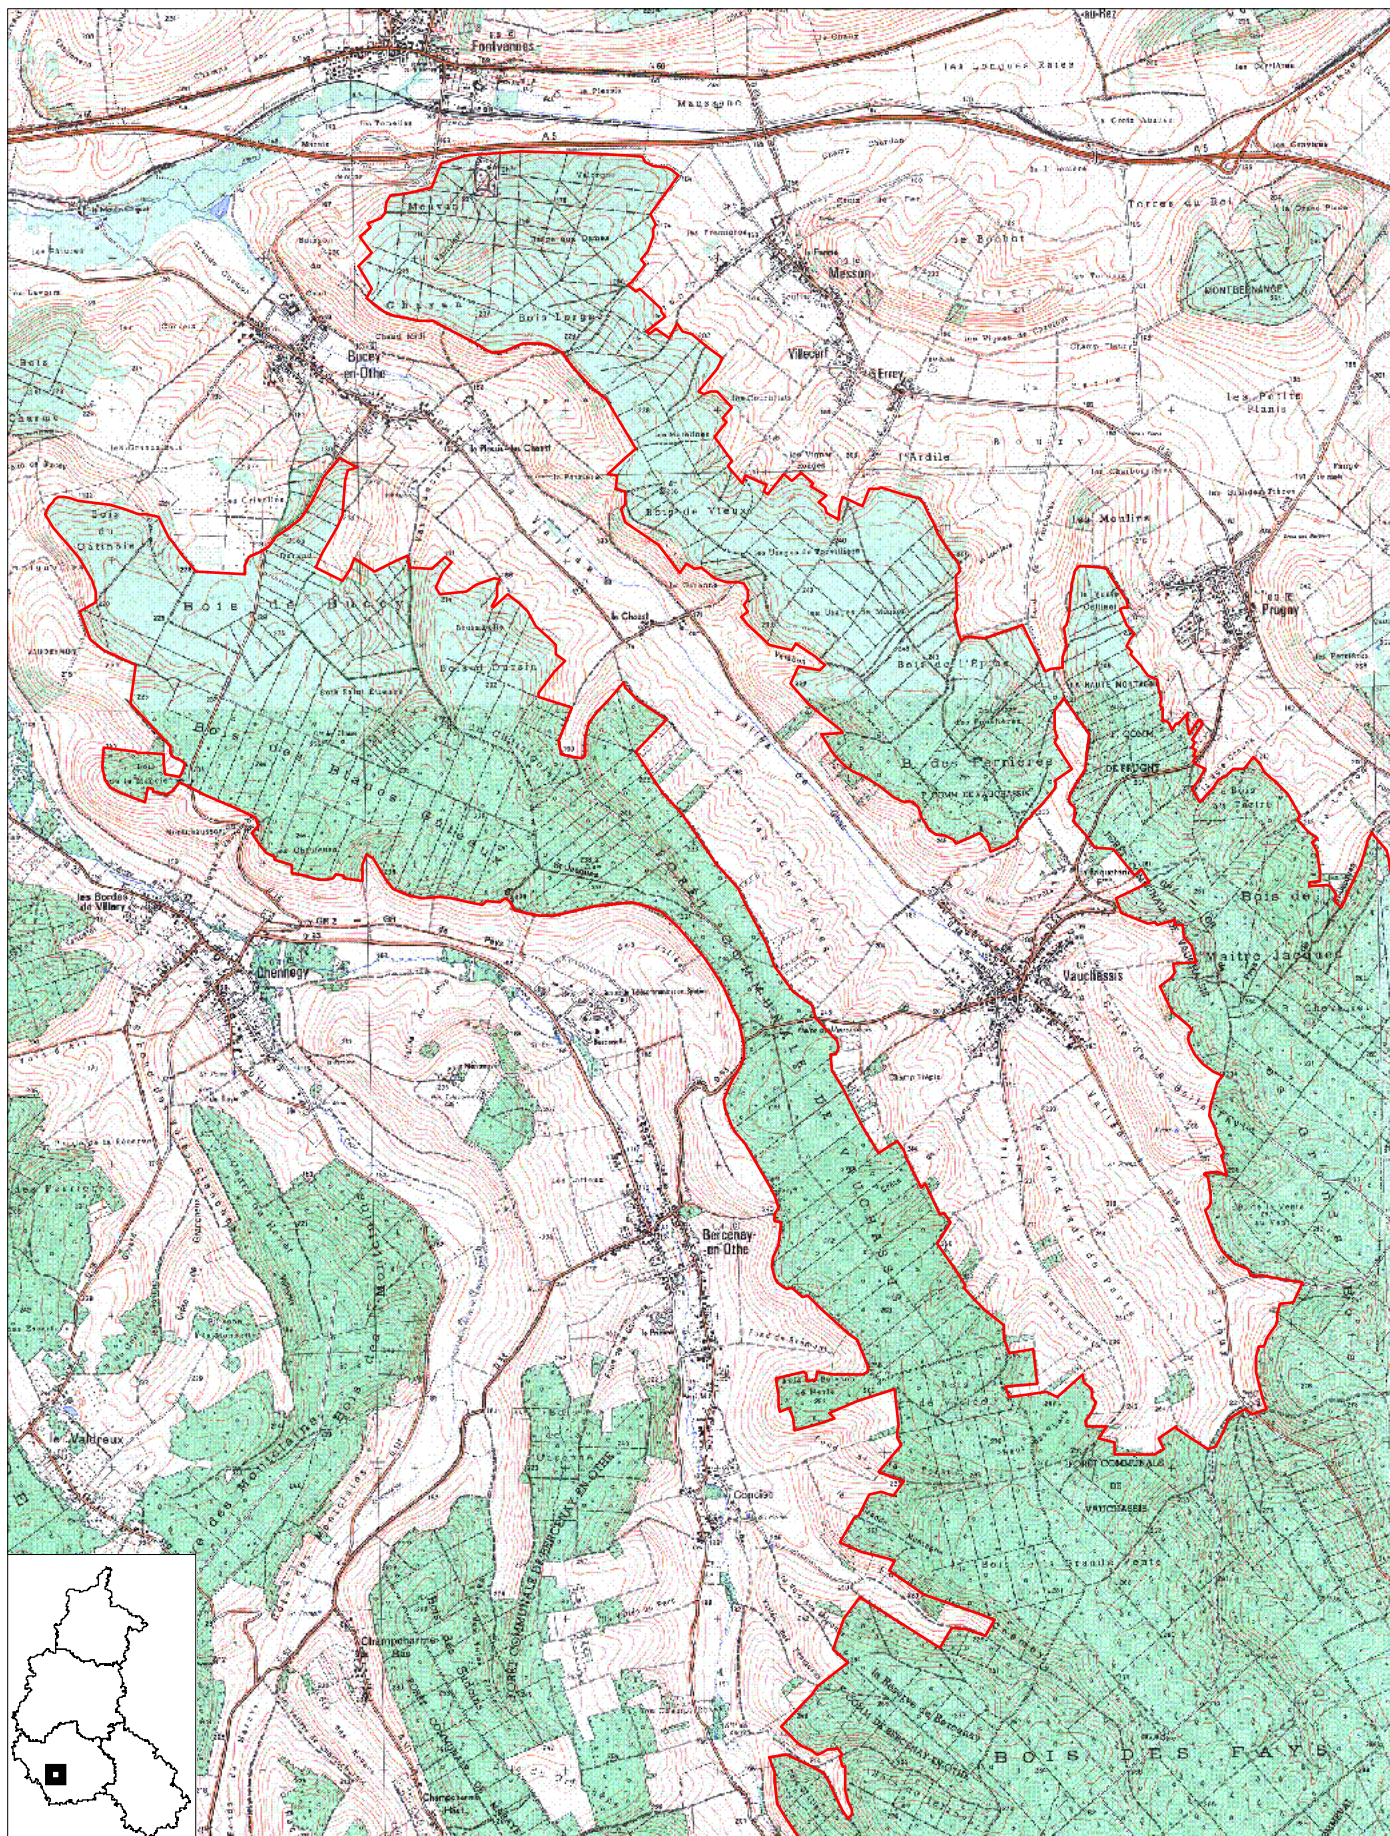

FORET D'OTHE ET SES ABORDS

Surface (ha) : 10 860

Echelle : 1 cm pour 0.5 km

DIREN Champagne-Ardenne

Planche 1 sur 4

N° de carte IGN : 2717 E, 2718 E

Mars 2003

FORET D'OTHE ET SES ABORDS

Surface (ha) : 10 860

Echelle : 1 cm pour 0.5 km

DIREN Champagne-Ardenne

Planche 2 sur 4

N° de carte IGN : 2718 E, 2818 O

Mars 2003

FORET D'OTHE ET SES ABORDS

Surface (ha) : 10 860
Planche 3 sur 4

Echelle : 1 cm pour 0.5 km
N° de carte IGN : 2718 E

DIREN Champagne-Ardenne
Mars 2003

FORET D'OTHE ET SES ABORDS

Surface (ha) : 10 860

Echelle : 1 cm pour 0.5 km

DIREN Champagne-Ardenne

Planche 4 sur 4

N° de carte IGN : 2718 E, 2718 O