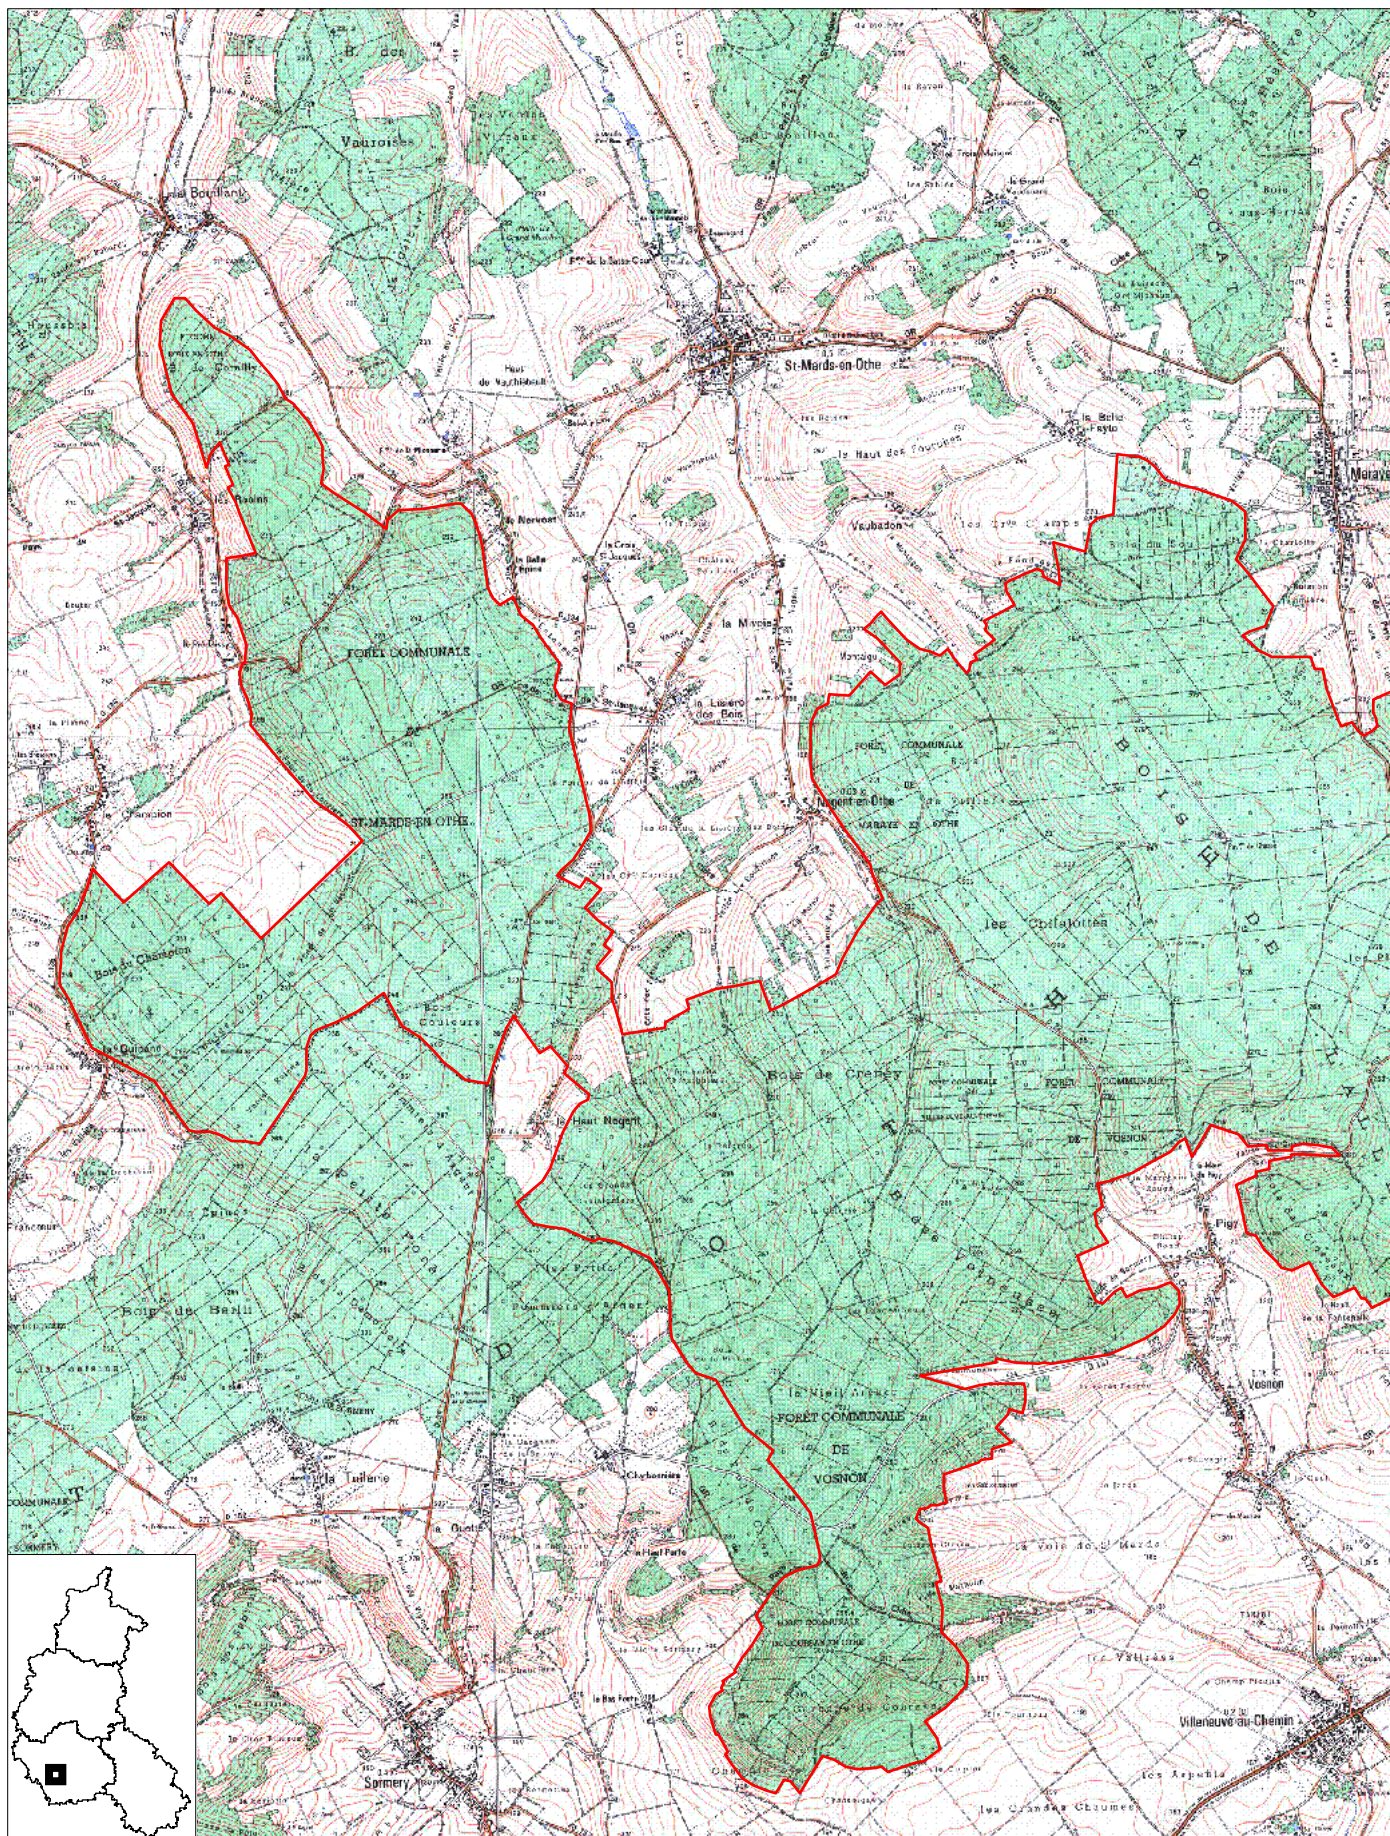

FORET D'OTHE ET SES ABORDS

Surface (ha) : 10 860

Echelle : 1 cm pour 0.5 km

DIREN Champagne-Ardenne

Planche 1 sur 4

N° de carte IGN : 2717 E, 2718 E

Mars 2003

FORET D'OTHE ET SES ABORDS

Surface (ha) : 10 860

Echelle : 1 cm pour 0.5 km

DIREN Champagne-Ardenne

Planche 2 sur 4

N° de carte IGN : 2718 E, 2818 O

Mars 2003

FORET D'OTHE ET SES ABORDS

Surface (ha) : 10 860
Planche 3 sur 4

Echelle : 1 cm pour 0.5 km
N° de carte IGN : 2718 E

DIREN Champagne-Ardenne
Mars 2003

FORET D'OTHE ET SES ABORDS

Surface (ha) : 10 860

Echelle : 1 cm pour 0.5 km

DIREN Champagne-Ardenne

Planche 4 sur 4

N° de carte IGN : 2718 E, 2718 O