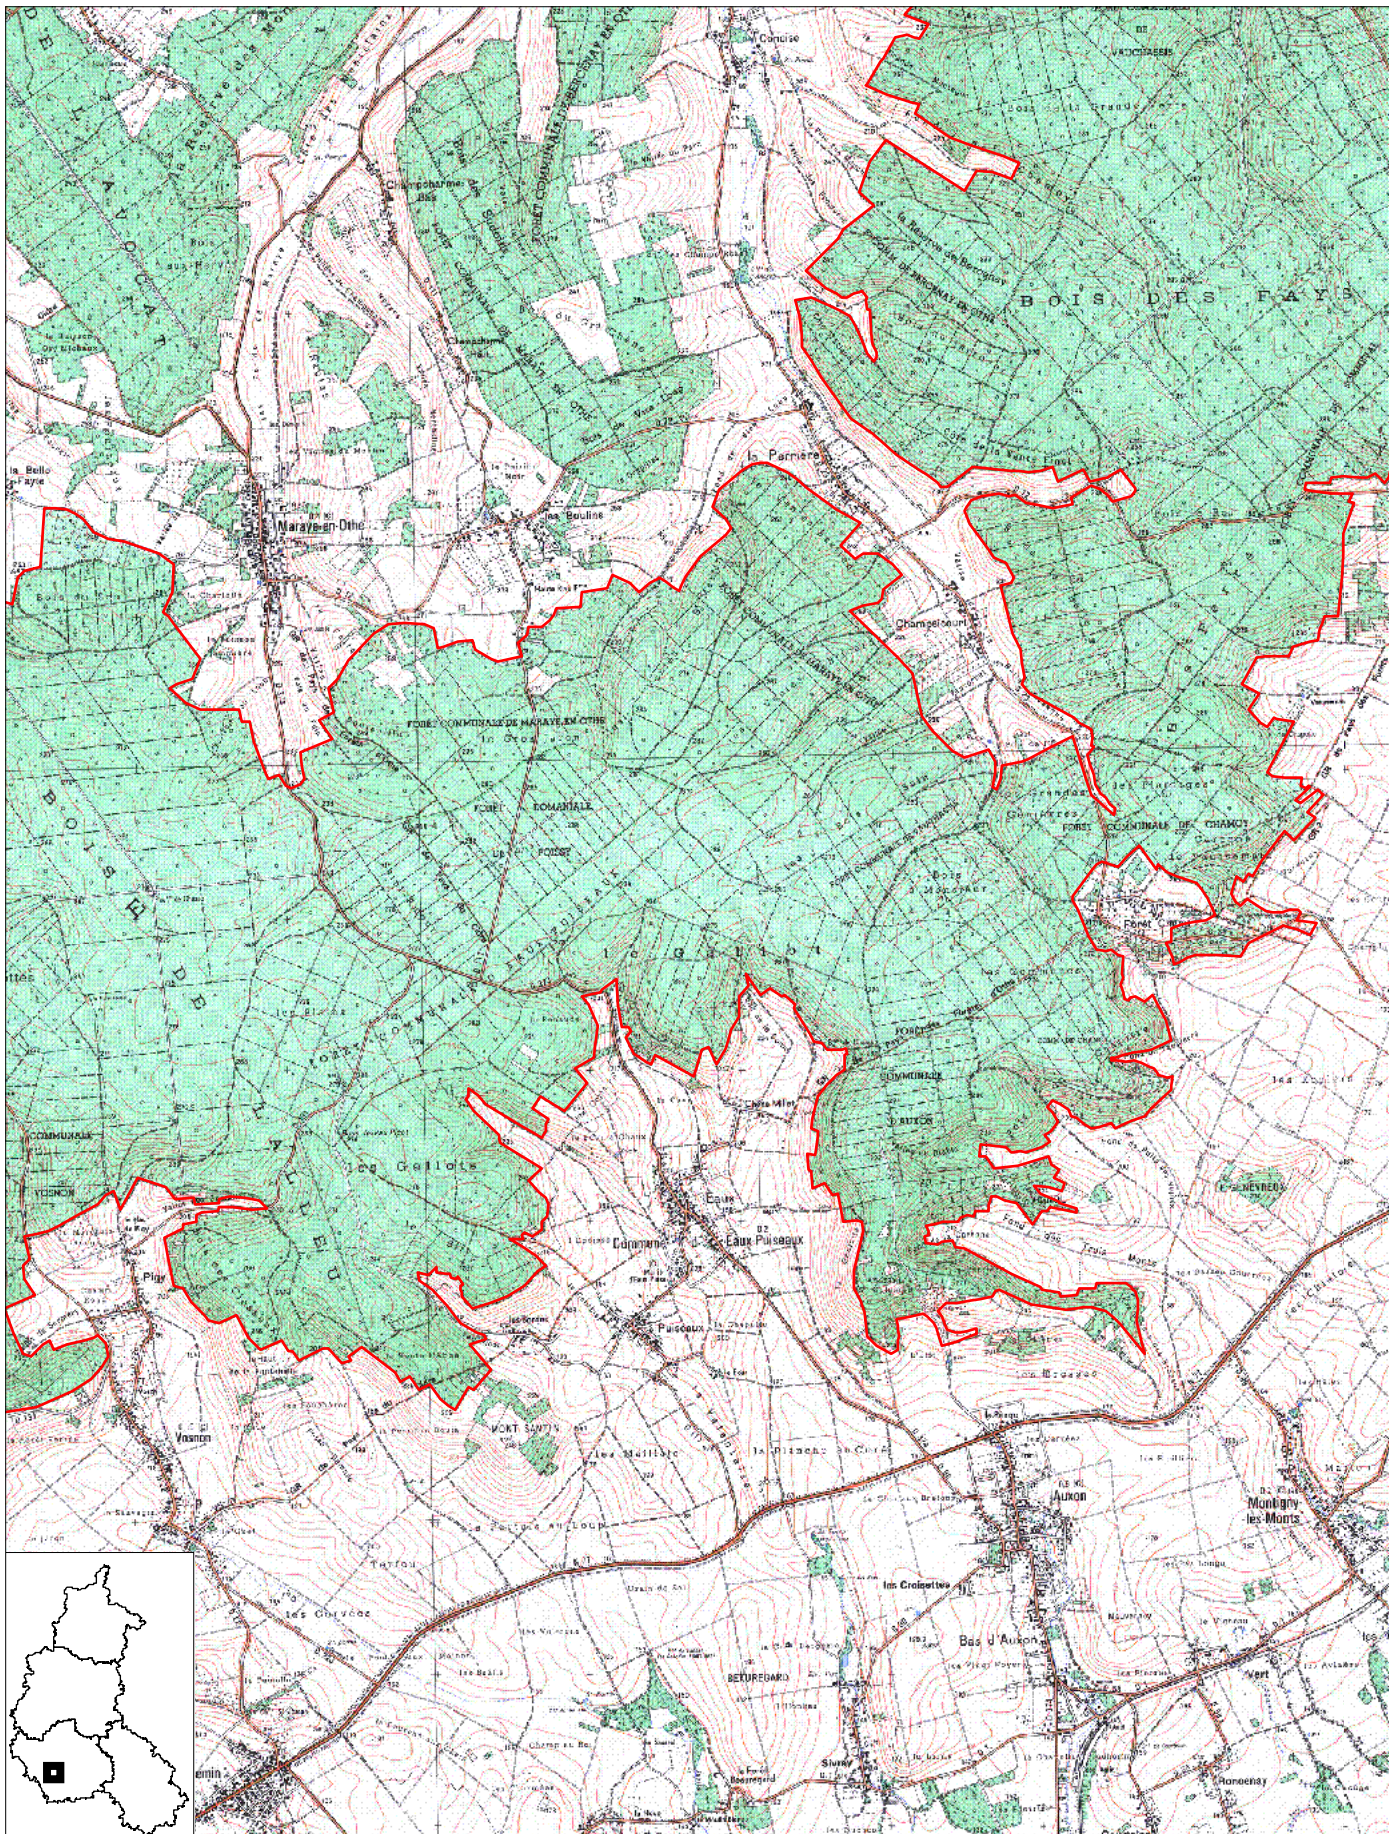

FORET D'OTHE ET SES ABORDS

Surface (ha) : 10 860

Echelle : 1 cm pour 0.5 km

DIREN Champagne-Ardenne

Planche 1 sur 4

N° de carte IGN : 2717 E, 2718 E

Mars 2003

FORET D'OTHE ET SES ABORDS

Surface (ha) : 10 860

Echelle : 1 cm pour 0.5 km

DIREN Champagne-Ardenne

Planche 2 sur 4

N° de carte IGN : 2718 E, 2818 O

Mars 2003

FORET D'OTHE ET SES ABORDS

Surface (ha) : 10 860
Planche 3 sur 4

Echelle : 1 cm pour 0.5 km
N° de carte IGN : 2718 E

DIREN Champagne-Ardenne
Mars 2003

FORET D'OTHE ET SES ABORDS

Surface (ha) : 10 860

Echelle : 1 cm pour 0.5 km

DIREN Champagne-Ardenne

Planche 4 sur 4

N° de carte IGN : 2718 E, 2718 O