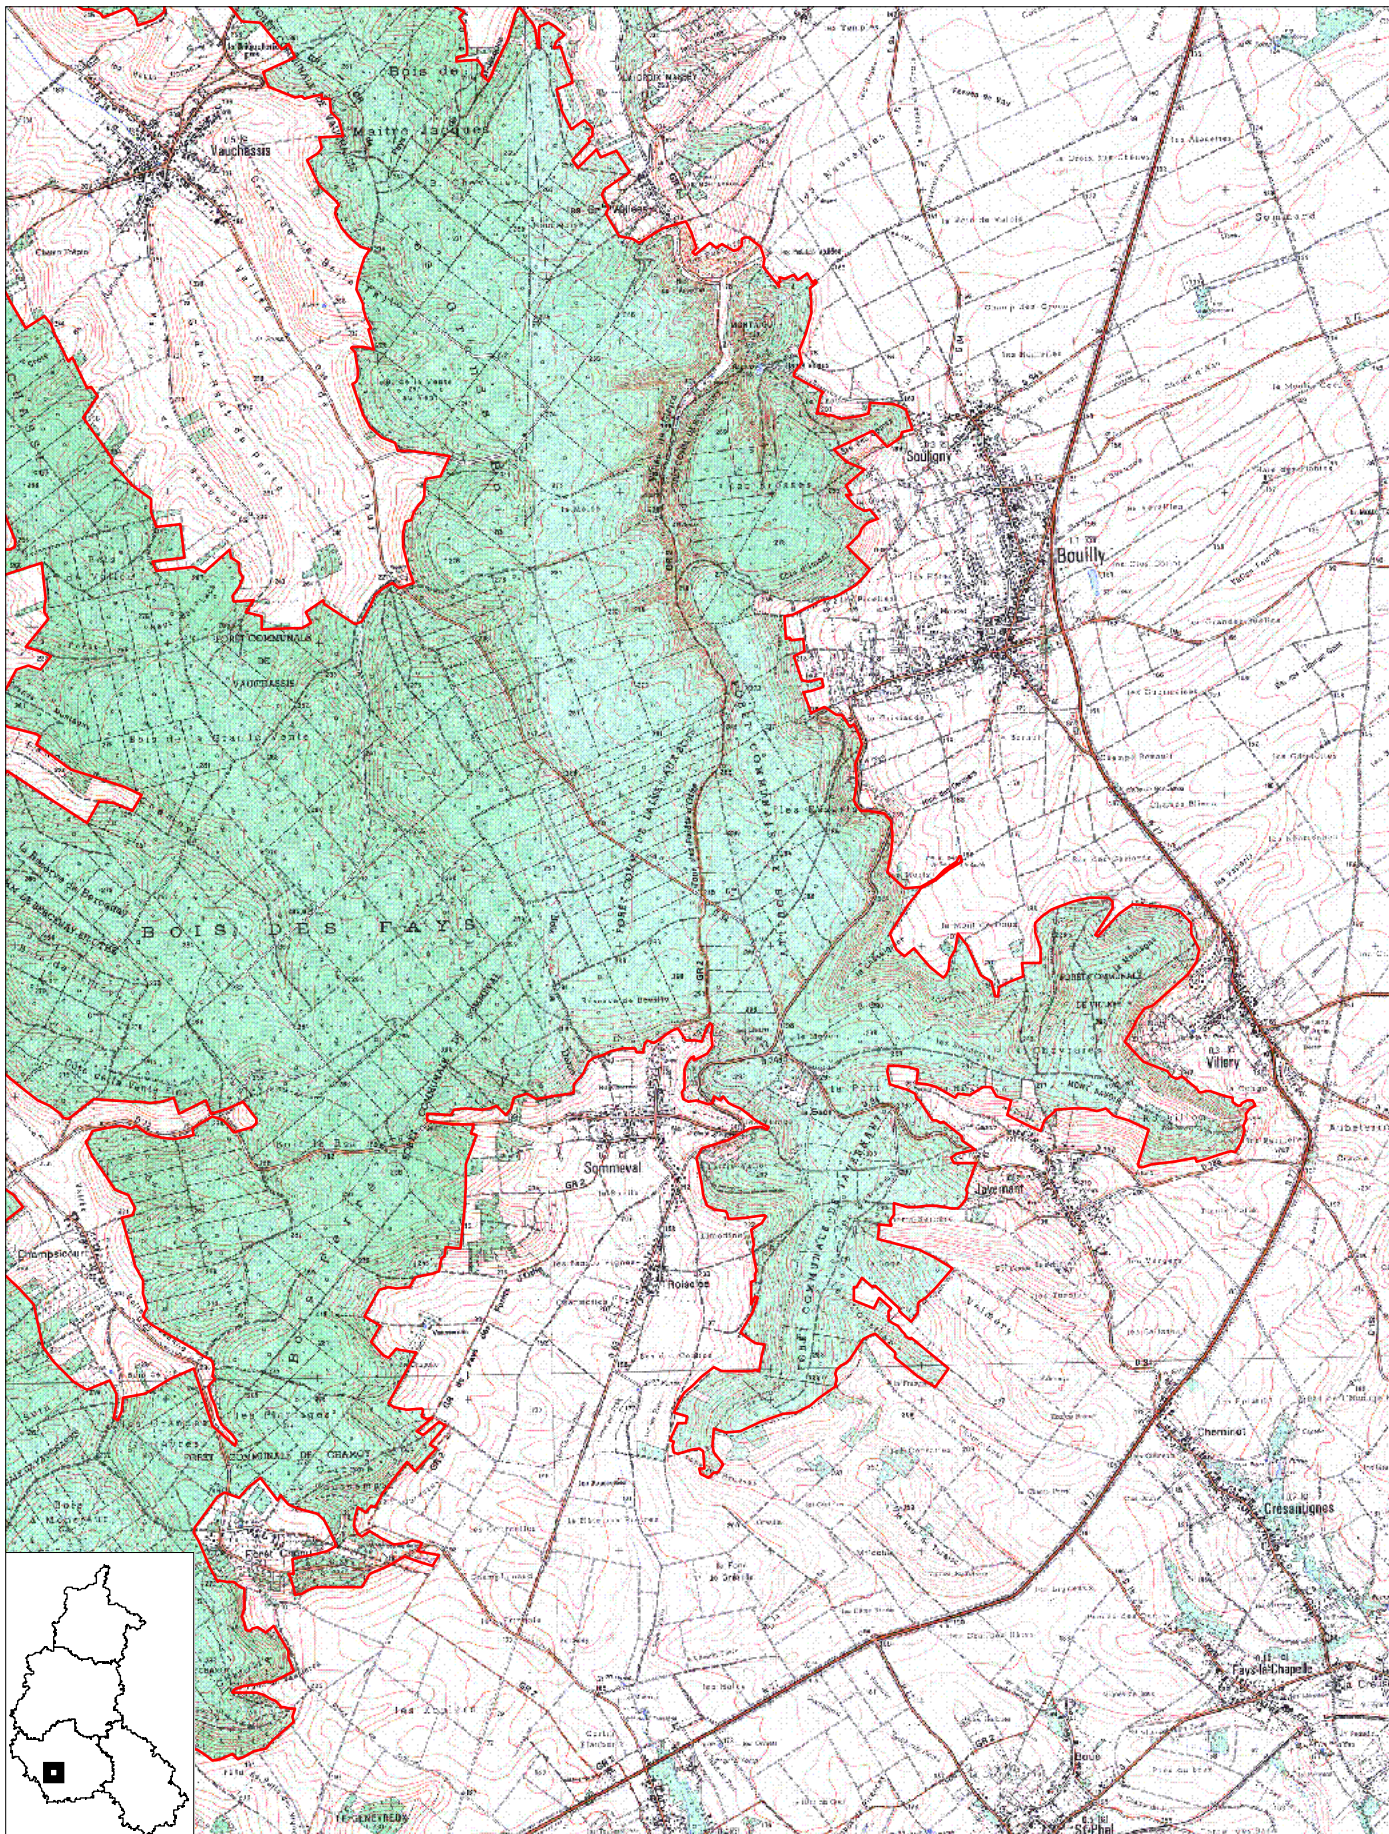

FORET D'OTHE ET SES ABORDS

Surface (ha) : 10 860

Echelle : 1 cm pour 0.5 km

DIREN Champagne-Ardenne

Planche 1 sur 4

N° de carte IGN : 2717 E, 2718 E

Mars 2003

FORET D'OTHE ET SES ABORDS

Surface (ha) : 10 860

Echelle : 1 cm pour 0.5 km

DIREN Champagne-Ardenne

Planche 2 sur 4

N° de carte IGN : 2718 E, 2818 O

Mars 2003

FORET D'OTHE ET SES ABORDS

Surface (ha) : 10 860
Planche 3 sur 4

Echelle : 1 cm pour 0.5 km
N° de carte IGN : 2718 E

DIREN Champagne-Ardenne
Mars 2003

FORET D'OTHE ET SES ABORDS

Surface (ha) : 10 860

Echelle : 1 cm pour 0.5 km

DIREN Champagne-Ardenne

Planche 4 sur 4

N° de carte IGN : 2718 E, 2718 O